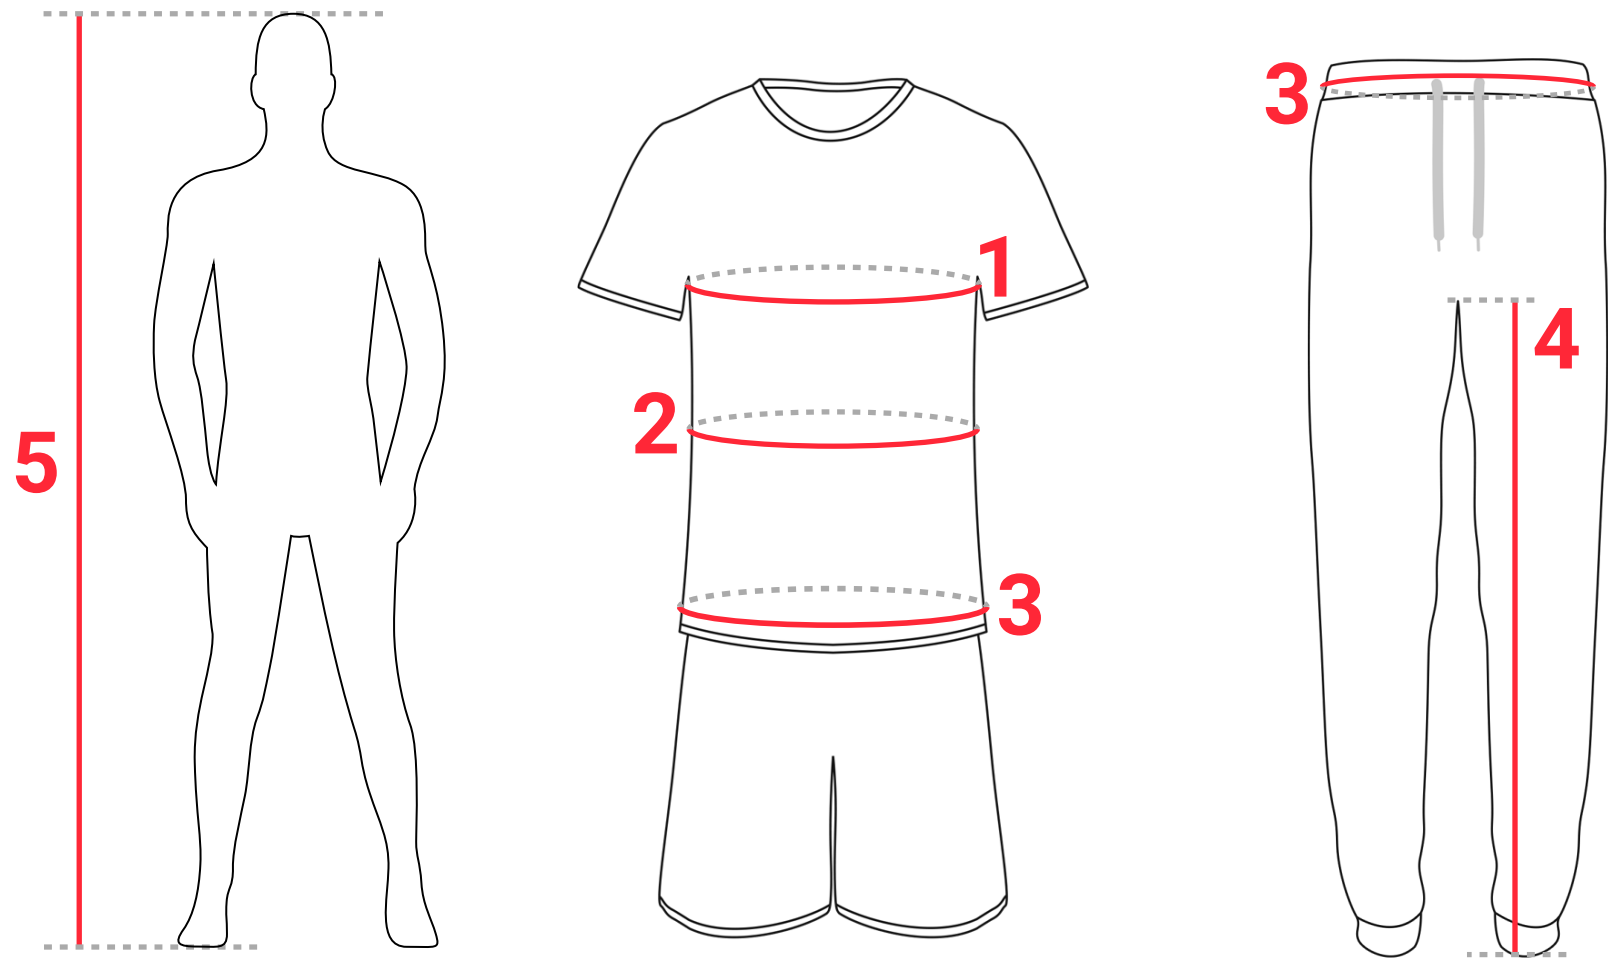

ID SIZEGUIDE

HERRE / DAME - MEN / WOMAN

Men / Herre

Product label	XS	S	M	L	XL	2XL	3XL
Chest (1)	84 cm	90 cm	96 cm	104 cm	112 cm	120 cm	128 cm
Waist (2)	75 cm	80 cm	85 cm	91 cm	97 cm	103 cm	109 cm
Height (5)	178 cm	179 cm	180 cm	181 cm	182 cm	183 cm	184 cm

Woman / Dame

Product label	XS	S	M	L	XL	2XL	3XL
Chest (1)	80 cm	86 cm	92 cm	100 cm	108 cm	116 cm	124 cm
Waist (2)	64 cm	69 cm	74 cm	80 cm	86 cm	92 cm	98 cm
Hip (3)	90 cm	95 cm	100 cm	106 cm	112 cm	118 cm	124 cm
Height (5)	166 cm	167 cm	168 cm	169 cm	170 cm	171 cm	172 cm

Kids / Børn

Product label	2/3	4/6	8/10	12/14
Chest (1)	52-56 cm	58-64 cm	66-74 cm	76-84 cm
Height (5)	90-100 cm	110-120 cm	130-140 cm	150-160 cm